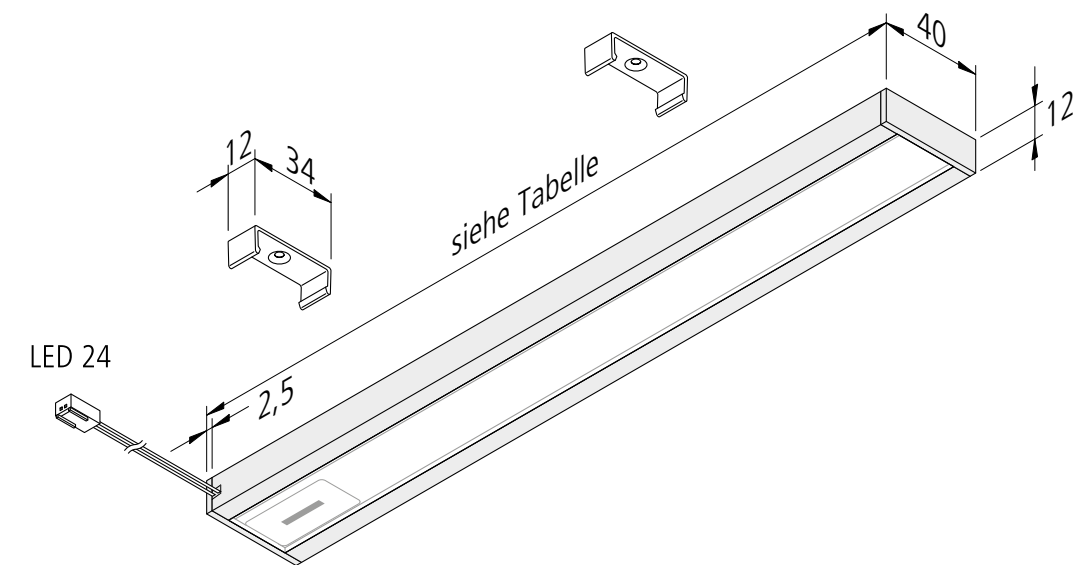

TOP-STICK FIR / FK

LED-Anbauleuchte mit homogenem Flächenlicht

Anschluss: LED-Trafo DC 24 V
Lebensdauer: L70/B10 ≥ 60.000 Stunden
Energieeffizienz: LED 107 lm/W; Leuchte: **1100 lm/m** (51 lm/W)
Farbwiedergabe: Ra/CRI > 95

LED Top-Stick F		ww	nw
0,5m	Ø 610	1532 lx	1640 lx
1,0m	Ø 1220	383 lx	410 lx
1,5m	Ø 1830	170 lx	182 lx
2,0m	Ø 2440	96 lx	103 lx
2,5m	Ø 3050	61 lx	66 lx

Besonderheiten:

- nur 12 mm Aufbauhöhe
- alu eloxiert
- keine sichtbaren Lichtpunkte
- IR-Dimmer (zum Schalten und Dimmen) mit Memory-Funktion (nach Netztrennung wird der vorherige Dimmzustand wieder hergestellt)