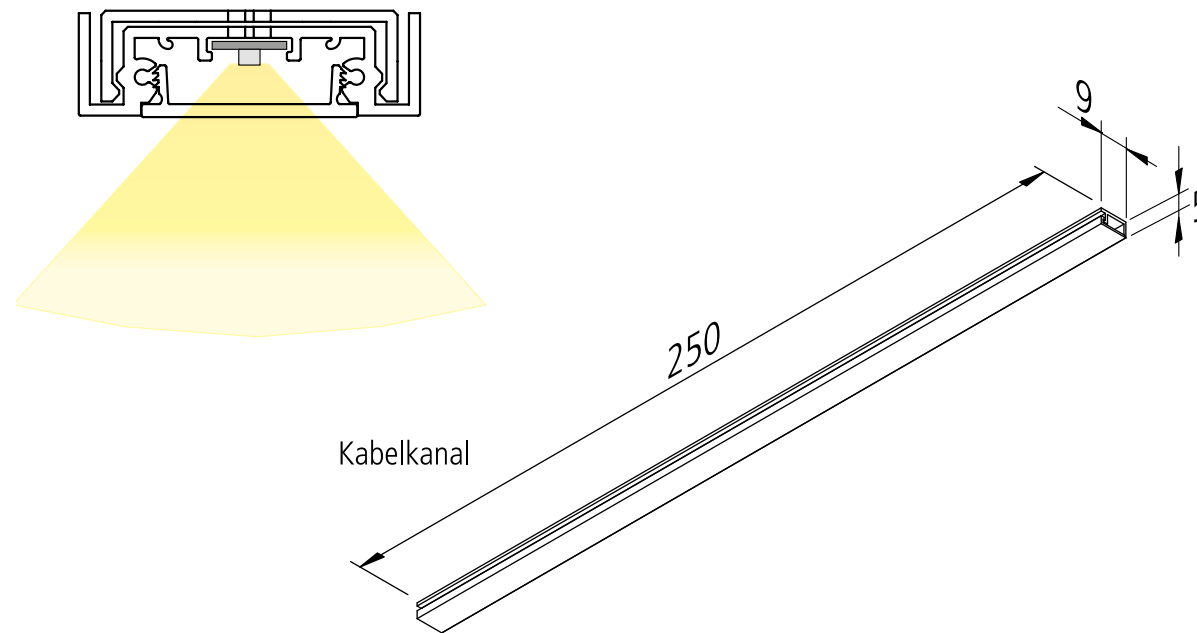

LED Top-Stick FIR / FK