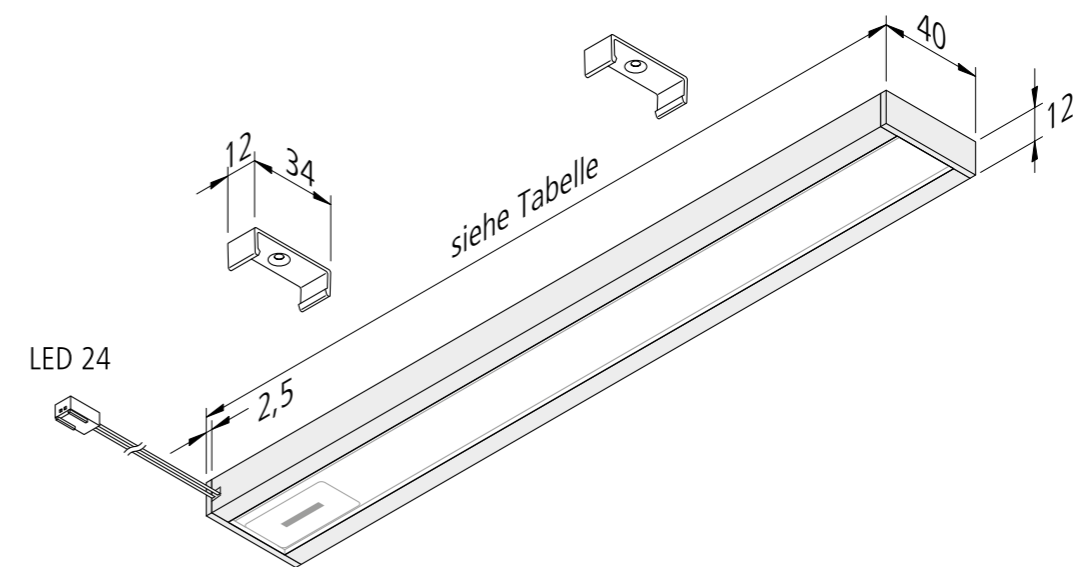

TOP-STICK FIR / FK

LED-Anbauleuchte mit homogenem Flächenlicht

Anschluss: LED-Trafo DC 24 V
Lebensdauer: L70/B10 ≥ 60.000 Stunden
Energieeffizienz: LED 107 lm/W; Leuchte: **1100 lm/m** (51 lm/W)
Farbwiedergabe: Ra/CRI > 95

LED Top-Stick F		ww	nw
0,5m	Ø 610	1532 lx	1640 lx
1,0m	Ø 1220	383 lx	410 lx
1,5m	Ø 1830	170 lx	182 lx
2,0m	Ø 2440	96 lx	103 lx
2,5m	Ø 3050	61 lx	66 lx

Besonderheiten:

- nur 12 mm Aufbauhöhe
- alu eloxiert
- keine sichtbaren Lichtpunkte
- IR-Dimmer (zum Schalten und Dimmen) mit Memory-Funktion (nach Netztrennung wird der vorherige Dimmzustand wieder hergestellt)