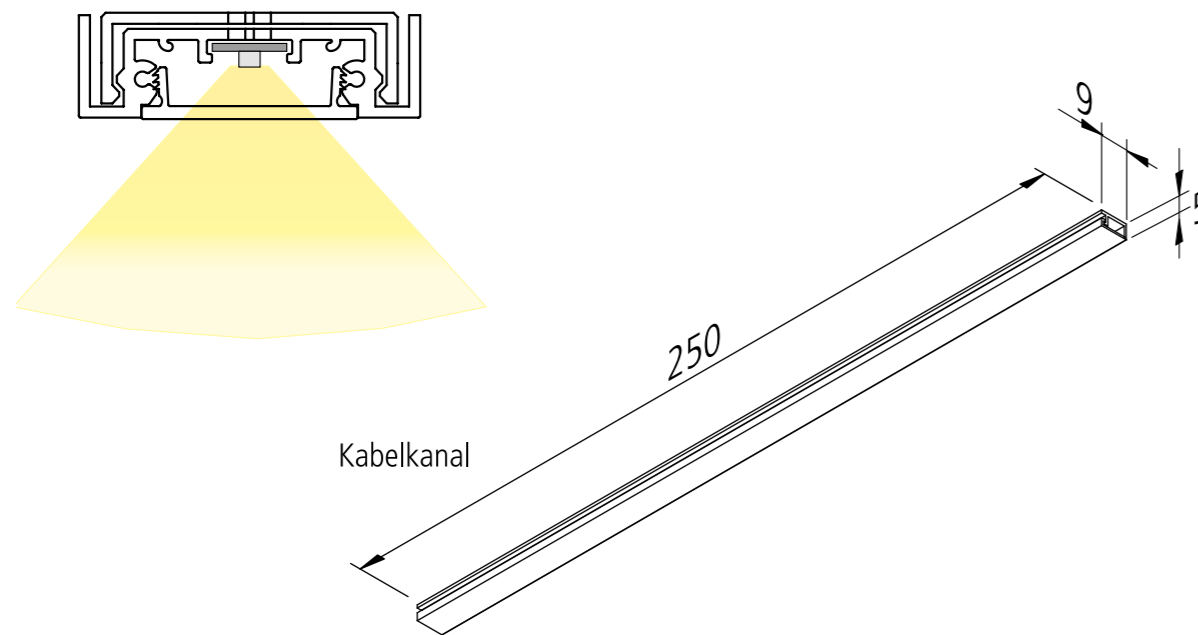

LED Top-Stick FIR / FK