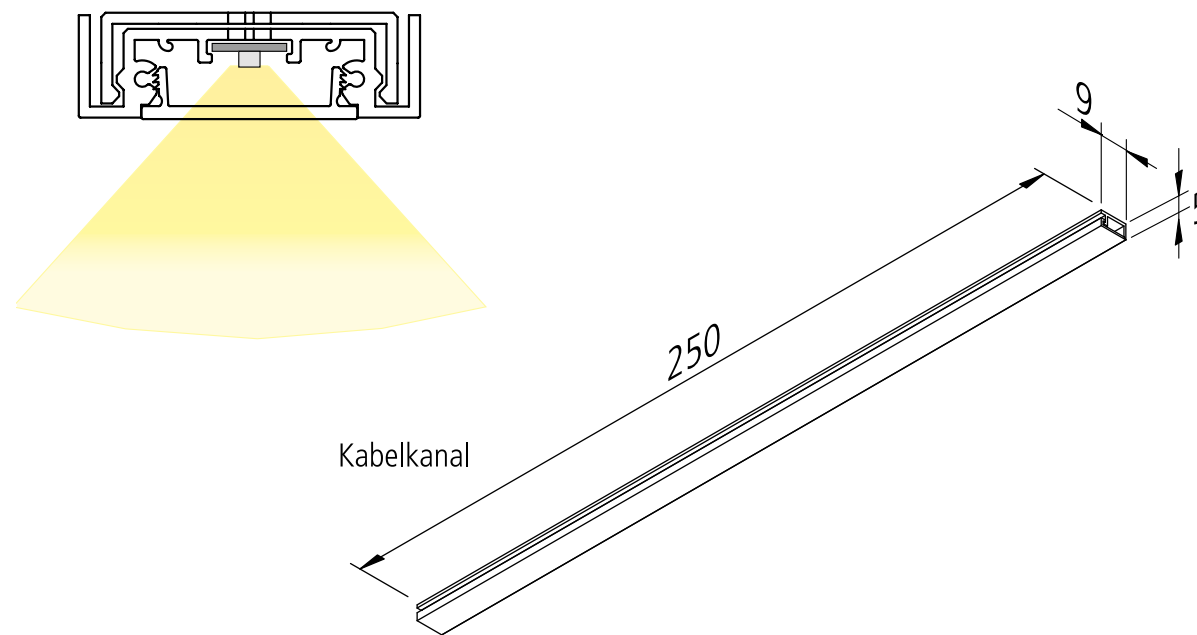

LED Top-Stick FIR / FK