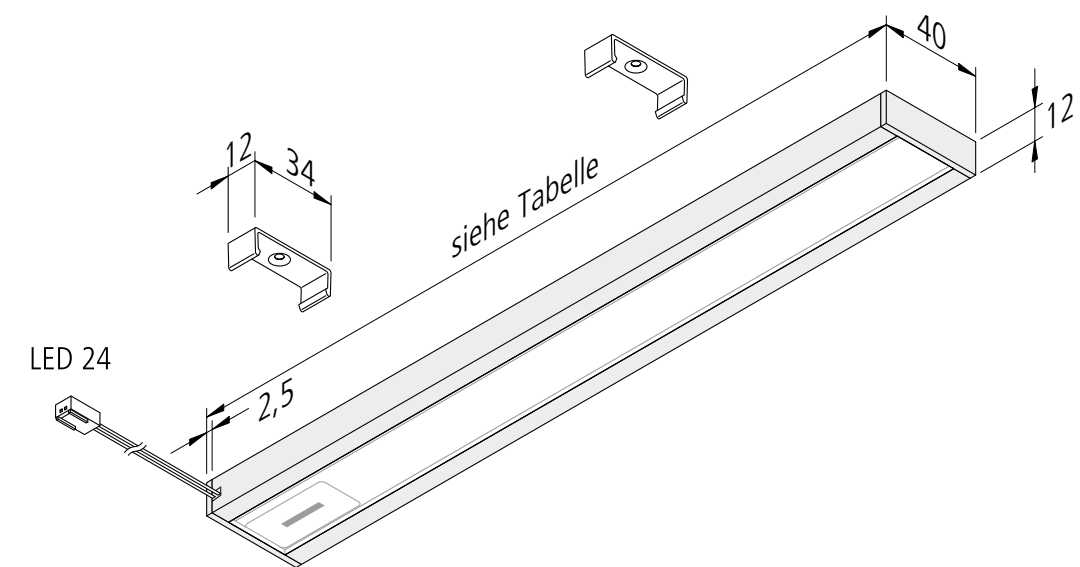

TOP-STICK FIR / FK

LED-Anbauleuchte mit homogenem Flächenlicht

Anschluss: LED-Trafo DC 24 V
Lebensdauer: L70/B10 ≥ 60.000 Stunden
Energieeffizienz: LED 107 lm/W; Leuchte: **1100 lm/m** (51 lm/W)
Farbwiedergabe: Ra/CRI > 95

LED Top-Stick F		ww	nw
0,5m	Ø 610	1532 lx	1640 lx
1,0m	Ø 1220	383 lx	410 lx
1,5m	Ø 1830	170 lx	182 lx
2,0m	Ø 2440	96 lx	103 lx
2,5m	Ø 3050	61 lx	66 lx

Besonderheiten:

- nur 12 mm Aufbauhöhe
- alu eloxiert
- keine sichtbaren Lichtpunkte
- IR-Dimmer (zum Schalten und Dimmen) mit Memory-Funktion (nach Netztrennung wird der vorherige Dimmzustand wieder hergestellt)